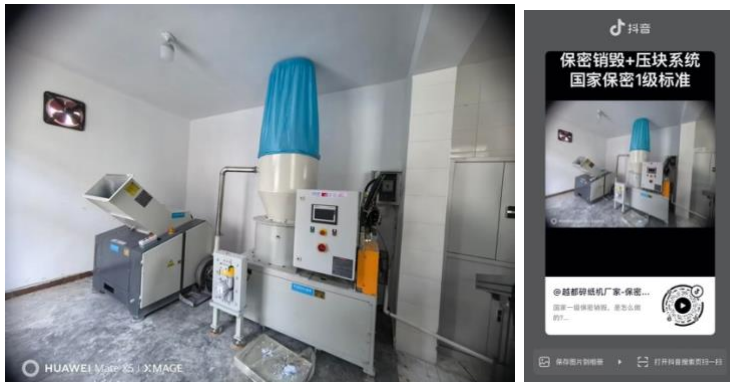

某部队 国家保密 1 级碎纸机 (1*1mm)

越都品牌 YD-YTJ600BM1 系列机型 选型表

整机图				
用户现场				
粉碎效果				
推荐理由	1 级保密销毁效果；保密程度高，1*1mm 粉末状 可调整粉碎尺寸；大马力，粉碎力强劲；每次丢入整本书本；			
型号	YD-YTJ600BM1	YD-YTJ500BM1	YD-YTJ400BM1	YD-YTJ300BM1
JD 价	21 万元	18 万元	15 万元	12 万元
京东				
入口	1 个	1 个	1 个	1 个
入口尺寸	60CM 宽度、 38CM 高度	50CM 宽度、 30CM 高度	40CM 宽度、 26CM 高度	30CM 宽度、 22CM 高度
粉碎形状	1*1mm 粉末状 可调整粉碎尺寸为 1*2mm, 8mm, 3mm 等			
每次碎纸	300-500 张	200-300 张	100-200 张	80-130 张
电压	380V, 三相工业用电			
功率	19.12KW	15KW	10KW	7.5KW
可碎材料	书本、纸张；光盘；卡；手机芯片； PVC 宣传板，塑料宣传板、KT 板材、学校和单位活动展板； 其它类纸张纤维材质介质；其它类塑料材质介质；			

用户现场和视频：

保密粉碎压块一体机案例：粉碎机 + 纸粉压块机

视频：<https://v.douyin.com/YCwSHfxwEWQ/>

国保证书 一级保密认证 保密证书 YD-YTJ600BM1

涉密信息系统 产品检测证书

编号：国保测 2025C020527

兹证明： 上海越都科技有限公司

研制生产的： 越都工业级碎纸机